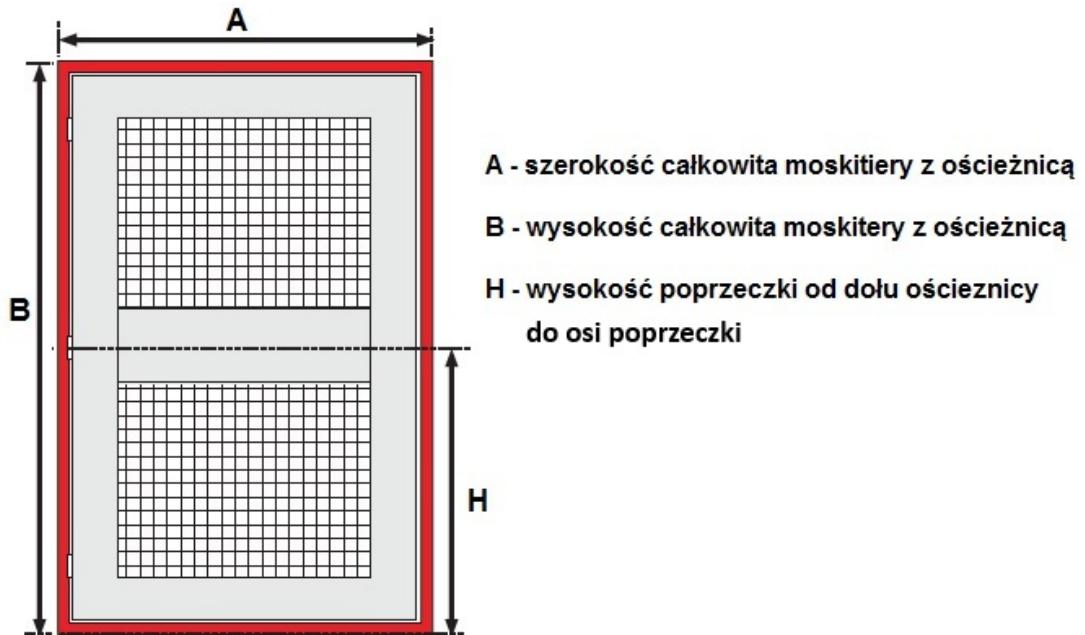

INSTRUKCJA POMIARU MOSKITIERY RAMKOWEJ DRZWIOWEJ FSO

* poprzeczka drzwiowa służy również jako uchwyt do otwierania

W przypadku pytań lub wątpliwości jesteśmy do Państwa dyspozycji.